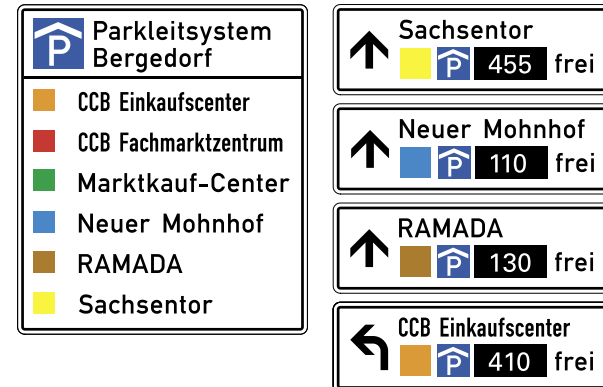

Das Parkleitsystem besteht aus den sechs Parkhäusern CCB Fachmarktzentrum, Marktkauf-Center, RAMADA, Sachsenentor und Neuer Mohnhof, CCB Einkaufszentrum (Fertigstellung: voraussichtlich 2010) sowie dem P+R-Haus und der P+R-Palette. Insgesamt sind es rund 3.000 Parkplätze.

In den Zufahrtstraßen zum Zentrum Bergedorfs stehen Ankündigungstafeln.

Anschließend folgen die Parkhauswegweisungen mit dynamischen und statischen Schildern. Zur besseren Orientierung wurde jedem Parkhaus auf den Schildern eine Farbe zugeordnet. Somit kann ein Parkhaus über die Verfolgung des Parkhausnamens sowie über dessen Farbe erreicht werden.

Im Zuge dieser Maßnahme erhält auch der Parkplatz „Frascatiplatz“ eine statische Beschilderung.

Als weiteren Service für den Pkw-Fahrer wird das Parkleitsystem im Internet dargestellt. Dort können schon vor Fahrtantritt bzw. während der Anfahrt – unter www.hamburg.de/parken – die Belegungen der Parkhäuser und Parkplätze abgefragt werden.

Jetzt das neue Parkleitsystem nutzen! Sie vermeiden Umwegfahrten und schonen die Umwelt. Gute Fahrt und viel Spaß in Hamburg-Bergedorf.

Freie und Hansestadt Hamburg
Behörde für Stadtentwicklung und Umwelt
Landesbetrieb Straßen, Brücken und Gewässer
Sachsenkamp 1–3
20097 Hamburg

Hamburg Service
040/4 28 28-0
www.hamburg.de/parken

Beispiele für dynamische und statische Parkhauswegweisschilder