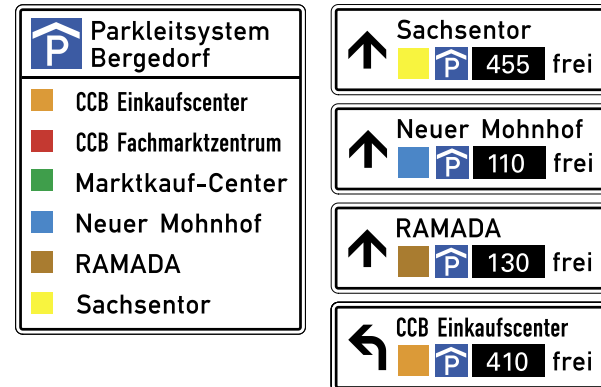

Das Parkleitsystem besteht aus den sechs Parkhäusern CCB Fachmarktzentrum, Marktkauf-Center, RAMADA, Sachsenentor und Neuer Mohnhof, CCB Einkaufszentrum (Fertigstellung: voraussichtlich 2010) sowie dem P+R-Haus und der P+R-Palette. Insgesamt sind es rund 3.000 Parkplätze.

In den Zufahrtstraßen zum Zentrum Bergedorfs stehen Ankündigungstafeln.

Anschließend folgen die Parkhauswegweisungen mit dynamischen und statischen Schildern. Zur besseren Orientierung wurde jedem Parkhaus auf den Schildern eine Farbe zugeordnet. Somit kann ein Parkhaus über die Verfolgung des Parkhausnamens sowie über dessen Farbe erreicht werden.

Im Zuge dieser Maßnahme erhält auch der Parkplatz „Frascatiplatz“ eine statische Beschilderung.

Als weiteren Service für den Pkw-Fahrer wird das Parkleitsystem im Internet dargestellt. Dort können schon vor Fahrtantritt bzw. während der Anfahrt – unter www.hamburg.de/parken – die Belegungen der Parkhäuser und Parkplätze abgefragt werden.

Jetzt das neue Parkleitsystem nutzen! Sie vermeiden Umwegfahrten und schonen die Umwelt. Gute Fahrt und viel Spaß in Hamburg-Bergedorf.

Freie und Hansestadt Hamburg
Behörde für Stadtentwicklung und Umwelt
Landesbetrieb Straßen, Brücken und Gewässer
Sachsenkamp 1–3
20097 Hamburg

Hamburg Service
040/4 28 28-0
www.hamburg.de/parken

Beispiele für dynamische und statische Parkhauswegweisschilder